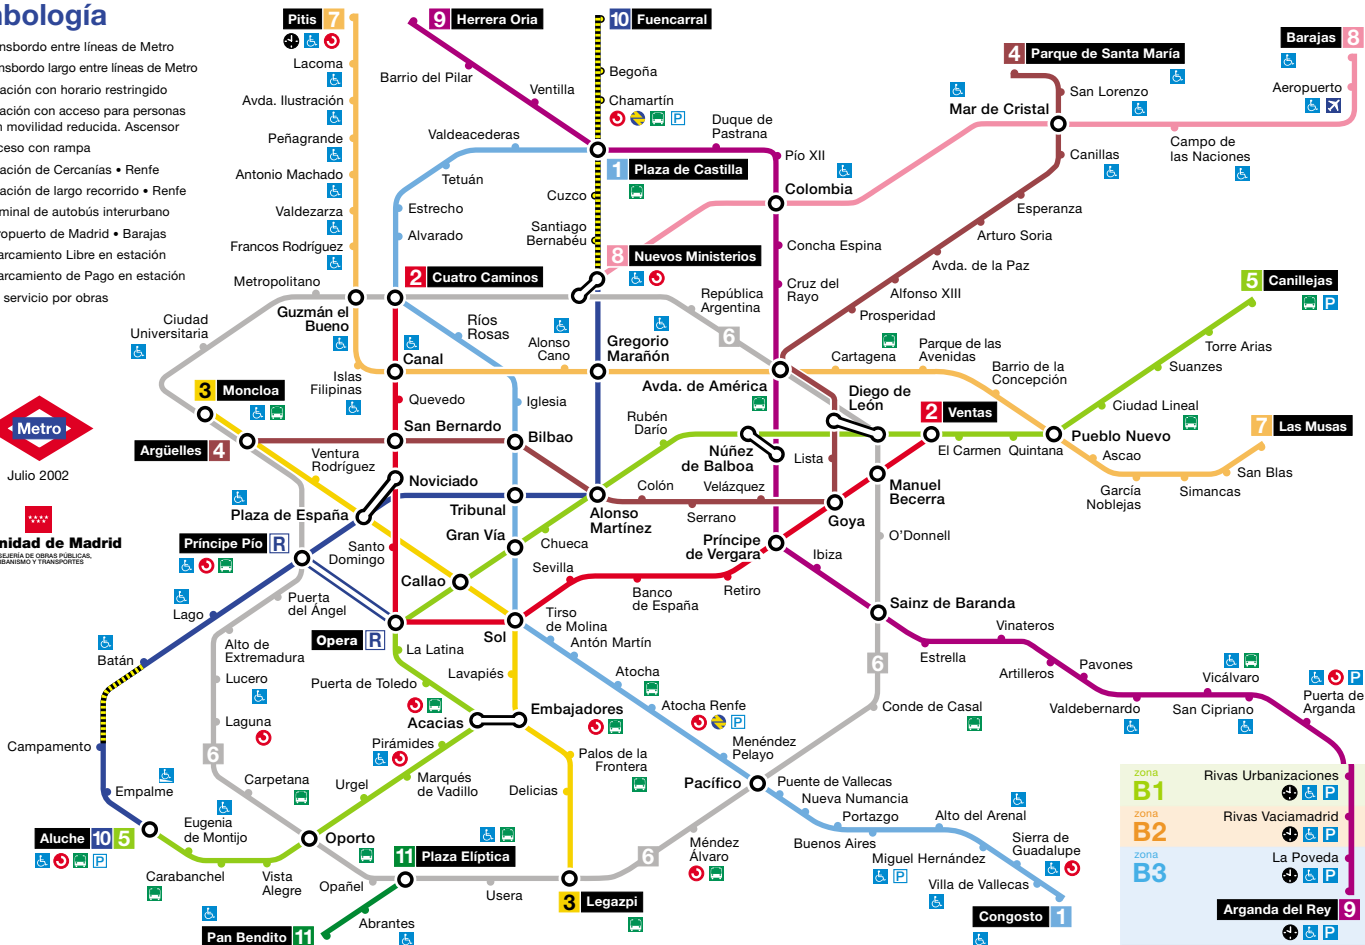

# simbología

-  Transbordo entre líneas de Metro
-  Transbordo largo entre líneas de Metro
-  Estación con horario restringido
-  Estación con acceso para personas con movilidad reducida. Ascensor
-  Acceso con rampa
-  Estación de Cercanías • Renfe
-  Estación de largo recorrido • Renfe
-  Terminal de autobús interurbano
-  Aeropuerto de Madrid • Barajas
-  Aparcamiento Libre en estación
-  Aparcamiento de Pago en estación
-  Sin servicio por obras

Julio 2002

**Comunidad de Madrid**  
CONSEJERÍA DE OBRAS PÚBLICAS,  
 URBANISMO Y TRANSPORTES

zona B1	Rivas Urbanizaciones	  
zona B2	Rivas Vaciamadrid	  
zona B3	La Poveda	  
	Arganda del Rey	  